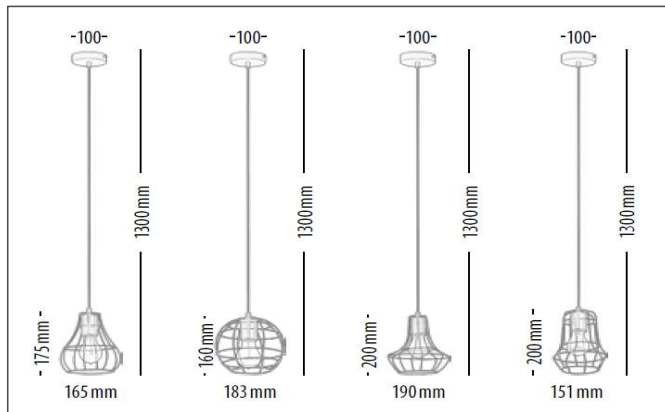

Lumière 2017 - 2018

shtorm
GROUP

Item: SG-LT-I-BTP

Item: SG-LT-I-BTP

Item: SG-LT-I-BTP

P0191-6A

Description: Pendant Lamp
Material: Pure Aluminium
Watts: 22w
Led Input: Ac 90-260vac 50/60hz Ip20
Colour: Silver White Black
Product Size(mm): 800*58*150