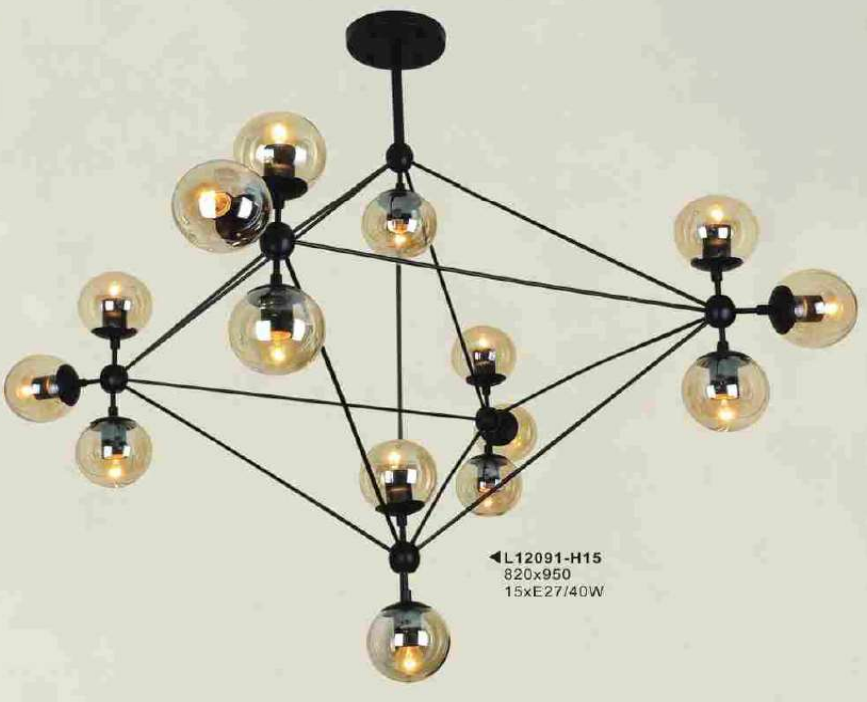

◀L12091-H15
820x950
15xE27/40W