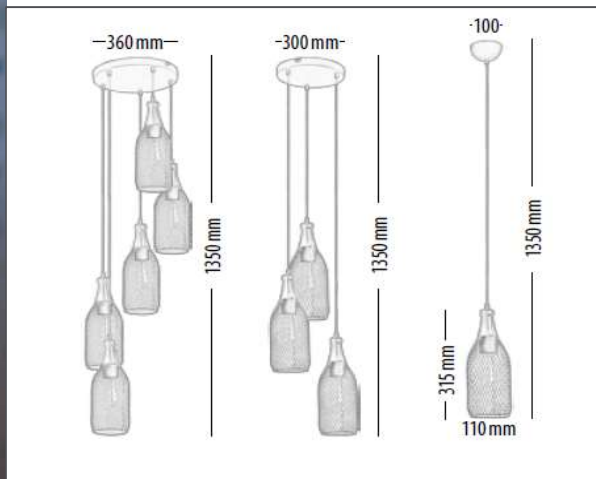

Lumière 2017 - 2018

shtorm
GROUP

Item: SG-LT-I-BTP

Item: SG-LT-I-BTP

Item: SG-LT-I-BTP

P0191-6A

Description: Pendant Lamp
Material: Pure Aluminium
Watts: 22w
Led Input: Ac 90-260vac 50/60hz Ip20
Colour: Silver White Black
Product Size(mm): 800*58*150