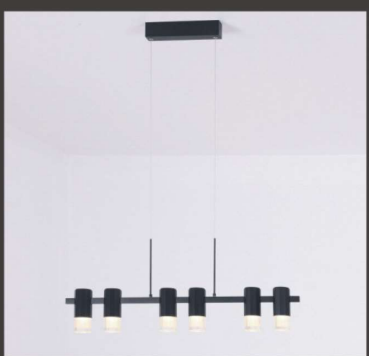

Lumière 2017 - 2018

shtorm
GROUP

Item: SG-LT-I-BTP

Item: SG-LT-I-BTP

Item: SG-LT-I-BTP

P0191-6A

Description: Pendant Lamp
Material: Pure Aluminium
Watts: 22w
Led Input: Ac 90-260vac 50/60hz Ip20
Colour: Silver White Black
Product Size(mm): 800*58*150