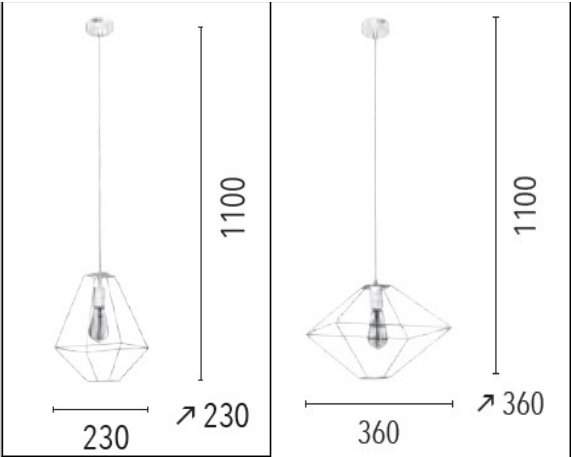

Lumière 2017 - 2018

shtorm
GROUP

Item: SG-LT-I-BTP

Item: SG-LT-I-BTP

Item: SG-LT-I-BTP

P0191-6A

Description: Pendant Lamp
Material: Pure Aluminium
Watts: 22w
Led Input: Ac 90-260vac 50/60hz Ip20
Colour: Silver White Black
Product Size(mm): 800*58*150