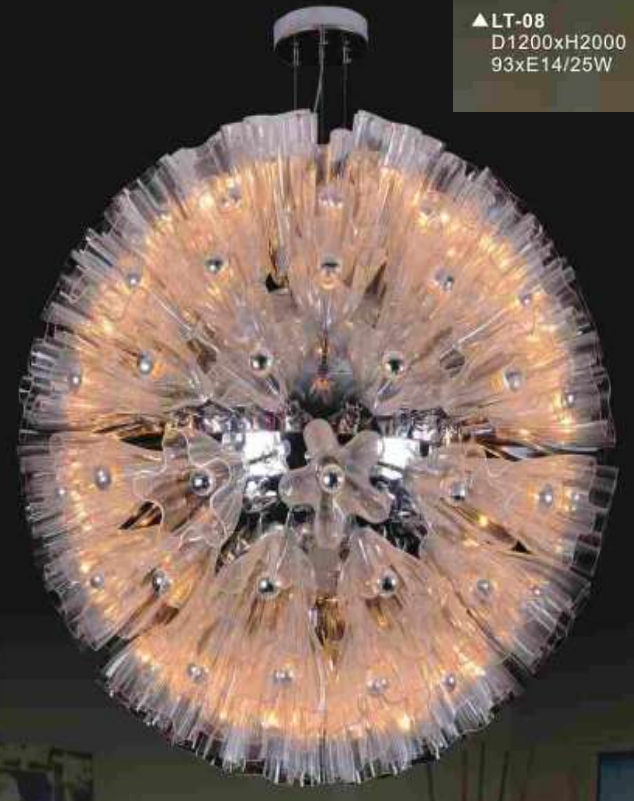

▲LT-08
D1200xH2000
93xE14/25W