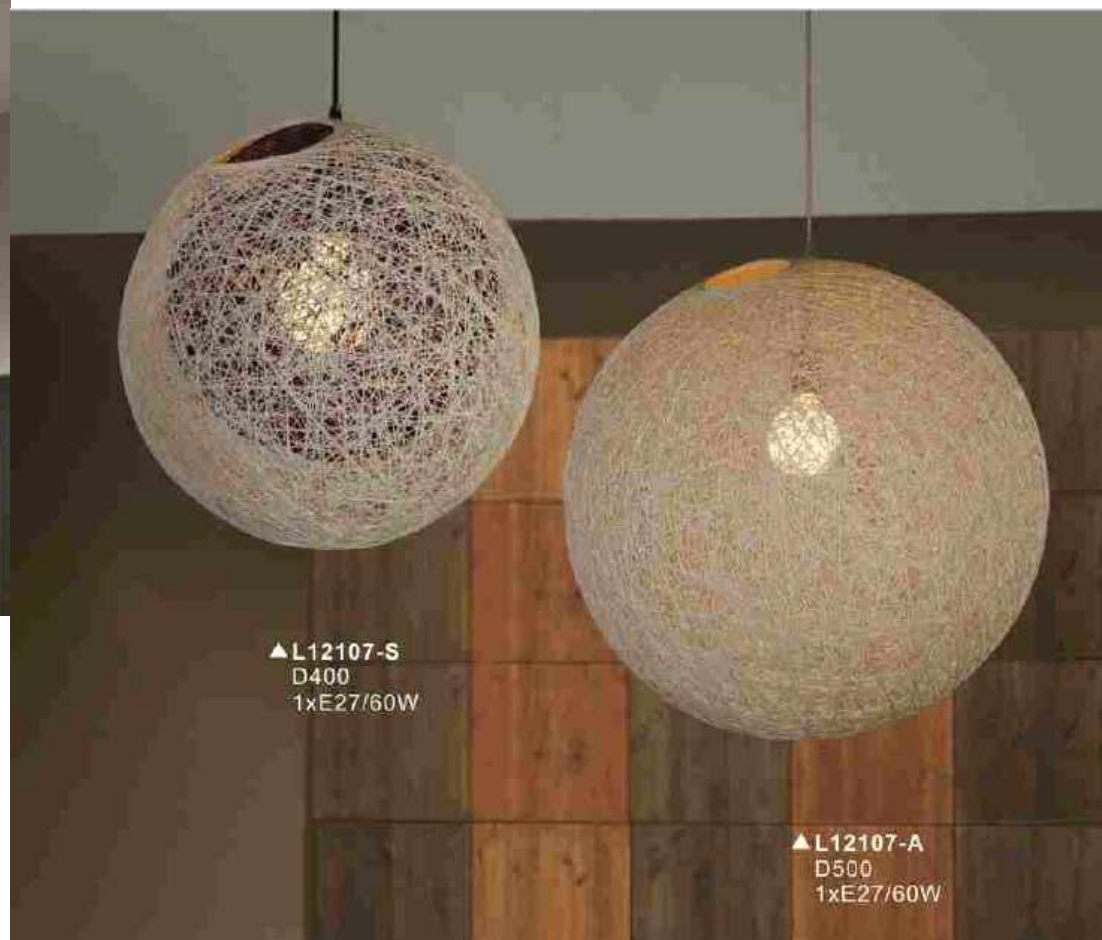

◀L12091-H15
820x950
15xE27/40W

Item: SG-LT-RBC

◀ L12107-L
D800
1xE27/60W

◀ L12107-M
D600
1xE27/60W

▲ L12107-S
D400
1xE27/60W

▲ L12107-A
D500
1xE27/60W

▲ L12095-F1
D450xH1400
1xE27/100W

▲ L12095-T1
D370xH770
1xE27/60W