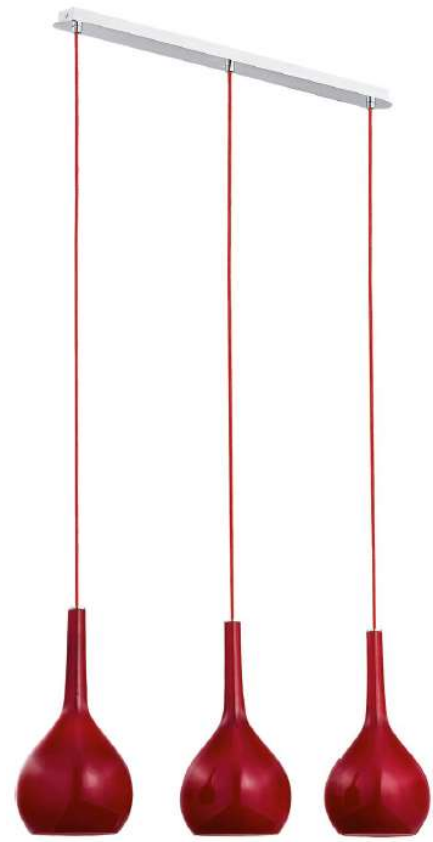

12504
 ↓ 1030 mm
 ↔ 350 mm
 ○ 1 x E27 max 60W
 shade 80051

12502
 ↓ 1030 mm
 ↔ 280 mm
 ○ 1 x E27 max 60W
 shade 80007

12501
 ↓ 1030 mm
 ↔ 280 mm
 ○ 1 x E27 max 60W
 shade 80006

12503
 ↓ 1030 mm
 ↔ 350 mm
 ○ 1 x E27 max 60W
 shade 80036

12508
 ↓ 230 mm
 ↔ 320 mm
 ○ 1 x E27 max 60W
 shade 80010

12507
 ↓ 230 mm
 ↔ 320 mm
 ○ 1 x E27 max 60W
 shade 80052

20516
 ↓ 1050 mm
 ↔ 165 mm
 ○ 1 x E27 max 60W

20641
 ↓ 1050 mm
 ↔ 165 mm
 ○ 1 x E27 max 60W

20511
 ↓ 1050 mm
 ↔ 165 mm
 ○ 1 x E27 max 60W

20643
 ↓ 1050 mm
 ↔ 630 mm
 ○ 3 x E27 max 60W

20513
 ↓ 1050 mm
 ↔ 630 mm
 ○ 3 x E27 max 60W

20517
 ↓ 1050 mm
 ↔ 630 mm
 ○ 3 x E27 max 60W

+ 10185
 ↓ 1180 mm
 ↔ 220 mm
 ○ 1 x E27 max 60W
 † glass 8840
 ‡ glass 8003